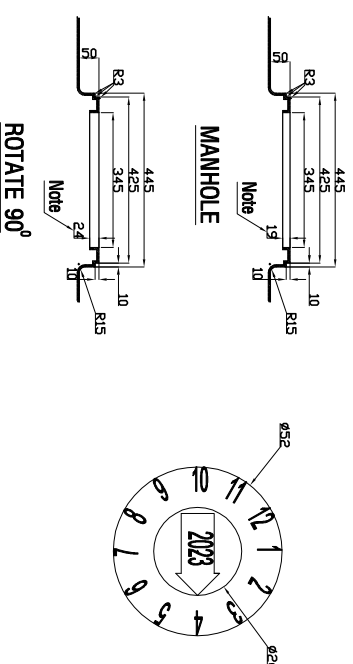

FRONT VIEW

RIGHT VIEW

TOP VIEW

## CÔNG TY CỔ PHẦN SƠN HÀ SÀI GÒN

Vẽ:	Trần Quốc Việt	Ngày:	26/03/23	Tên BV:	Bản vẽ bồn nhựa
KT:	Nguyễn Ngọc Phú	Ngày:	.../03/23	Chi tiết số:	2000N
Duyệt:	Hoàng Tuấn Thanh	Ngày:	.../03/23	Vật liệu:	Nhựa LLDPE
				Tỷ lệ:	1/1
				Số lượng:	Tất cả kích thước tính bằng mm

### BẢN VẼ BỒN NHỰA