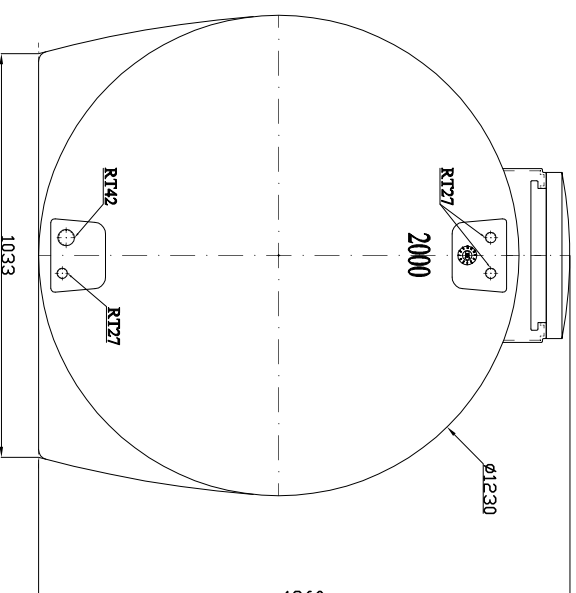

FRONT VIEW

RIGHT VIEW

TOP VIEW

## CÔNG TY CỔ PHẦN SƠN HÀ SÀI GÒN

Vẽ:	Trần Quốc Việt	Ngày:	26/03/23	Tên BV:	Bản vẽ bồn nhựa
KT:	Nguyễn Ngọc Phú	Ngày:	.../03/23	Chi tiết số:	2000N
Duyệt:	Hoàng Tuấn Thanh	Ngày:	.../03/23	Vật liệu:	Nhựa LLDPE
				Tỷ lệ:	1/1
				Số lượng:	Tất cả kích thước tính bằng mm

### BẢN VẼ BỒN NHỰA