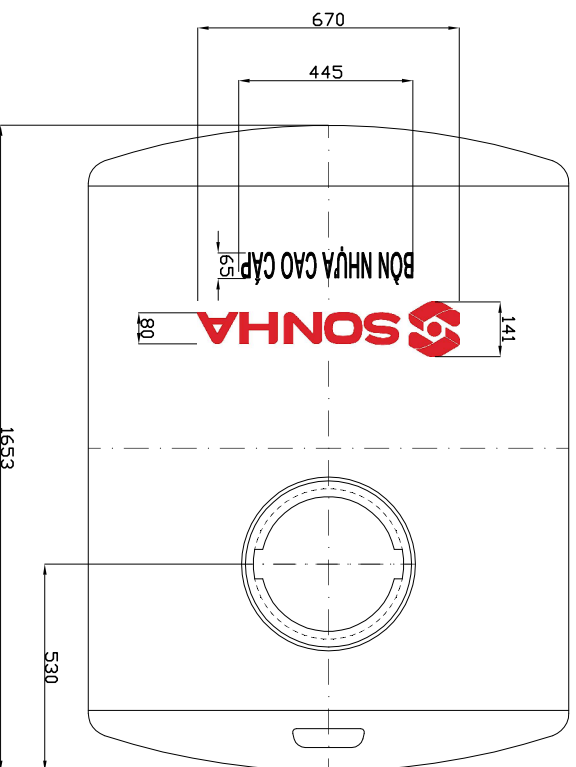

FRONT VIEW

RIGHT VIEW

TOP VIEW

## CÔNG TY CỔ PHẦN SƠN HÀ SÀI GÒN

Vẽ:	Trần Quốc Việt	Ngày:	26/03/23	Tên BV:	Bản vẽ bồn nhựa
KT:	Nguyễn Ngọc Phú	Ngày:	.../03/23	Chi tiết số:	2000N
Duyệt:	Hoàng Tuấn Thanh	Ngày:	.../03/23	Vật liệu:	Nhựa LLDPE
				Tỷ lệ:	1/1
				Số lượng:	Tất cả kích thước tính bằng mm

### BẢN VẼ BỒN NHỰA