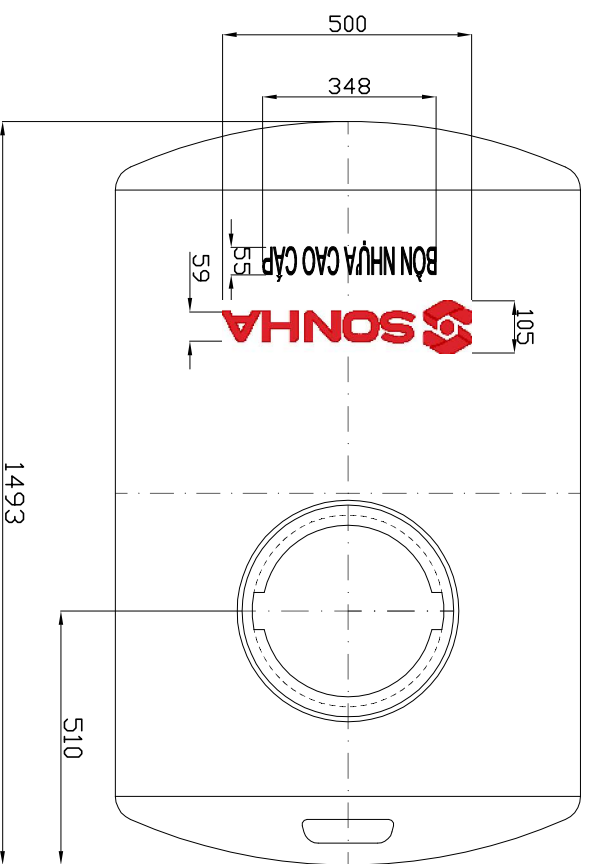

FRONT VIEW

RIGHT VIEW

TOP VIEW

ROTATE 90°

CÔNG TY CỔ PHẦN SƠN HÀ SÀI GÒN

Vẽ:	Trần Quốc Việt	Ngày:	26/03/23	Tên BV:	Bản vẽ bồn nhựa
KT:	Nguyễn Ngọc Phú	Ngày:	.../03/23	Chi tiết số:	1000N
Duyệt:	Hoàng Tuấn Thanh	Ngày:	.../03/23	Trang:	1/1
BẢN VẼ BỒN NHỰA			Vật liệu:	Nhựa LLDPE	Tỷ lệ:
			Số lượng:		Tất cả kích thước tính bằng mm