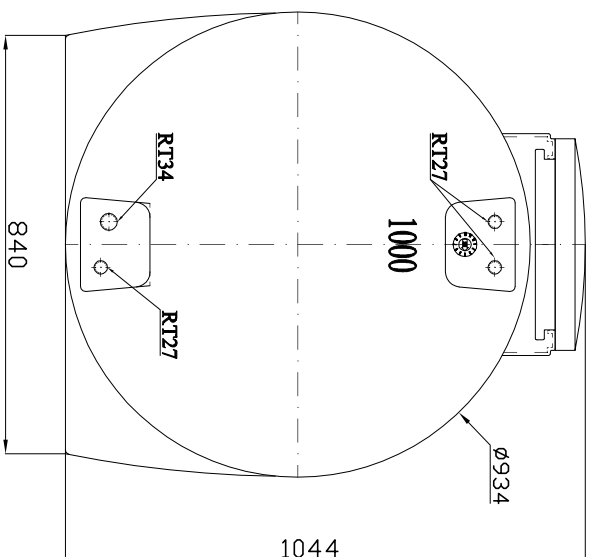

FRONT VIEW

RIGHT VIEW

TOP VIEW

ROTATE 90°

CÔNG TY CỔ PHẦN SƠN HÀ SÀI GÒN

Vẽ:	Trần Quốc Việt	Ngày:	26/03/23	Tên BV:	Bản vẽ bồn nhựa
KT:	Nguyễn Ngọc Phú	Ngày:	.../03/23	Chi tiết số:	1000N
Duyệt:	Hoàng Tuấn Thanh	Ngày:	.../03/23	Trang:	1/1
BẢN VẼ BỒN NHỰA			Vật liệu:	Nhựa LLDPE	Tỷ lệ:
			Số lượng:		Tất cả kích thước tính bằng mm