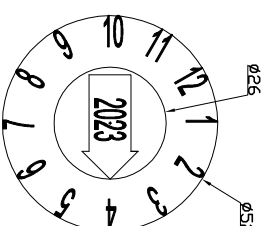

FRONT VIEW

RIGHT VIEW

TOP VIEW

ROTATE 90°

CÔNG TY CỔ PHẦN SƠN HÀ SÀI GÒN

Vẽ:	Trần Quốc Việt	Ngày:	26/03/23	Tên BV:	Bản vẽ bồn nhựa
KT:	Nguyễn Ngọc Phú	Ngày:	.../03/23	Chi tiết số:	1000N
Duyệt:	Hoàng Tuấn Thanh	Ngày:	.../03/23	Trang:	1/1
BẢN VẼ BỒN NHỰA			Vật liệu:	Nhựa LLDPE	Tỷ lệ:
			Số lượng:		Tất cả kích thước tính bằng mm