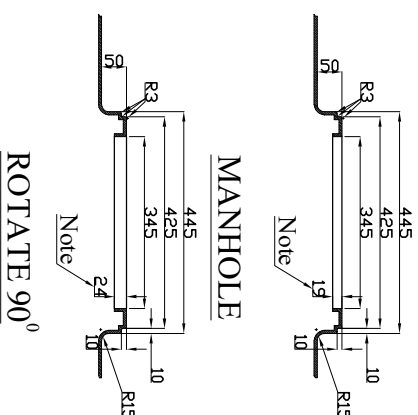

FRONT VIEW

RIGHT VIEW

TOP VIEW

ROTATE 90°

CÔNG TY CỔ PHẦN SƠN HÀ SÀI GÒN

Vẽ:	Trần Quốc Việt	Ngày:	26/03/23	Tên BV:	Bản vẽ bồn nhựa
KT:	Nguyễn Ngọc Phú	Ngày:	.../03/23	Chi tiết số:	1000N
Duyệt:	Hoàng Tuấn Thanh	Ngày:	.../03/23	Trang:	1/1
BẢN VẼ BỒN NHỰA			Vật liệu:	Nhựa LLDPE	Tỷ lệ:
			Số lượng:		Tất cả kích thước tính bằng mm