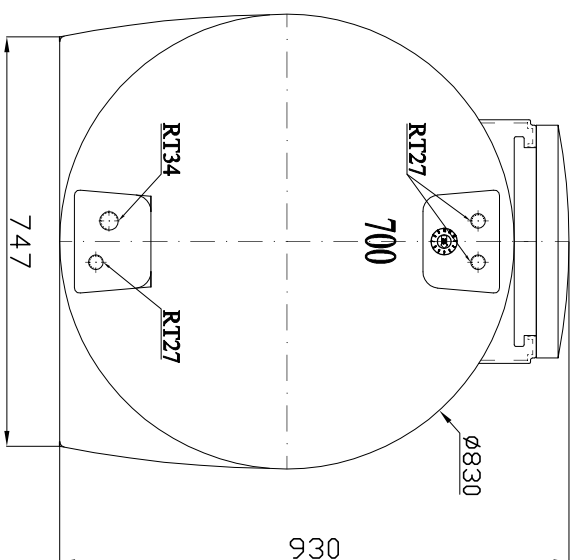

FRONT VIEW

RIGHT VIEW

TOP VIEW

ROTATE 90°

CÔNG TY CỔ PHẦN SƠN HÀ SÀI GÒN

Vẽ:	Trần Quốc Việt	Ngày:	26/03/23	Tên BV:	Bản vẽ bồn nhựa
KT:	Nguyễn Ngọc Phú	Ngày:	.../03/23	Chi tiết số:	700N
Duyệt:	Hoàng Tuấn Thanh	Ngày:	.../03/23	Trang:	1/1
BẢN VẼ BỒN NHỰA		Vật liệu:	Nhựa LLDPE	Tỷ lệ:	
		Số lượng:		Tất cả kích thước tính bằng mm	