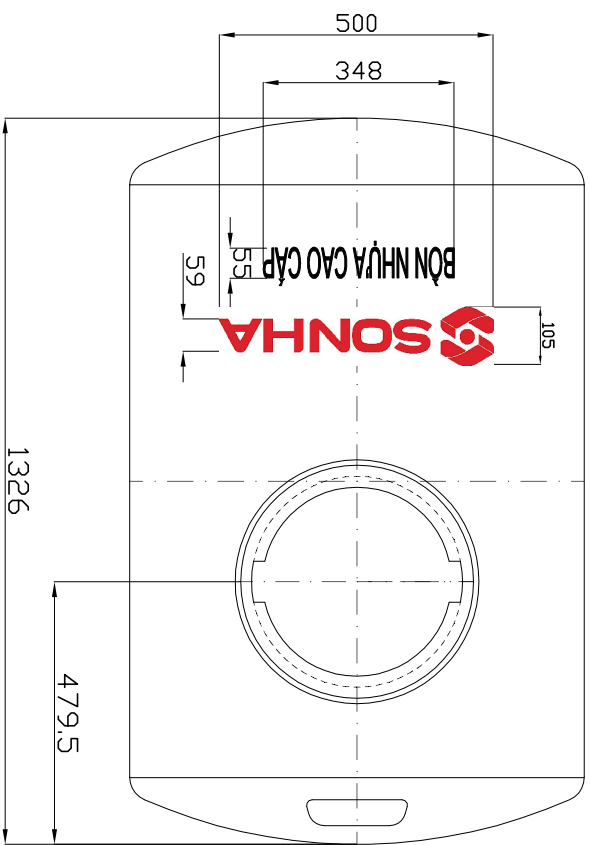

FRONT VIEW

RIGHT VIEW

TOP VIEW

ROTATE 90°

CÔNG TY CỔ PHẦN SƠN HÀ SÀI GÒN

Vẽ:	Trần Quốc Việt	Ngày:	26/03/23	Tên BV:	Bản vẽ bồn nhựa
KT:	Nguyễn Ngọc Phú	Ngày:	.../03/23	Chi tiết số:	700N
Duyệt:	Hoàng Tuấn Thanh	Ngày:	.../03/23	Trang:	1/1
BẢN VẼ BỒN NHỰA		Vật liệu:	Nhựa LLDPE	Tỷ lệ:	
		Số lượng:		Tất cả kích thước tính bằng mm	