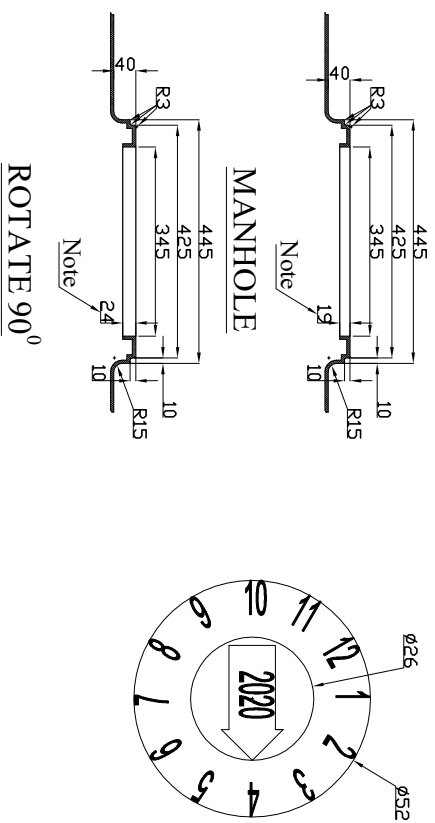

FRONT VIEW

RIGHT VIEW

TOP VIEW

ROTATE 90°

CÔNG TY CỔ PHẦN SƠN HÀ SÀI GÒN

Vẽ:	Trần Quốc Việt	Ngày:	26/03/23	Tên BV:	Bản vẽ bồn nhựa
KT:	Nguyễn Ngọc Phú	Ngày:	.../03/23	Chi tiết số:	700N
Duyệt:	Hoàng Tuấn Thanh	Ngày:	.../03/23	Trang:	1/1
BẢN VẼ BỒN NHỰA		Vật liệu:	Nhựa LLDPE	Tỷ lệ:	
		Số lượng:		Tất cả kích thước tính bằng mm	