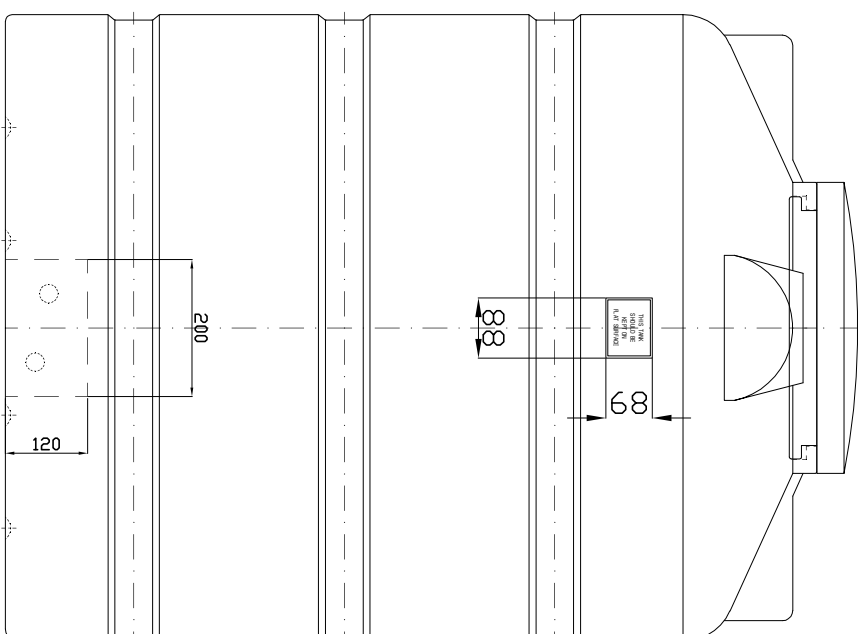

LEFT VIEW

RIGHT VIEW

CÔNG TY CỔ PHẦN SƠN HÀ SÀI GÒN

Vẽ:	Trần Quốc Việt	Ngày:	26/03/23	Tên BV:	Bản vẽ bồn nhựa
KT:	Nguyễn Ngọc Phú	Ngày:	.../03/23	Chi tiết số:	700D
Duyệt:	Hoàng Tuấn Thanh	Ngày:	.../03/23	Tỷ lệ:	Trang: 2/2
BẢN VẼ BỒN NHỰA				Vật liệu:	Nhựa LLDPE
Số lượng:				Tất cả kích thước tính bằng mm	