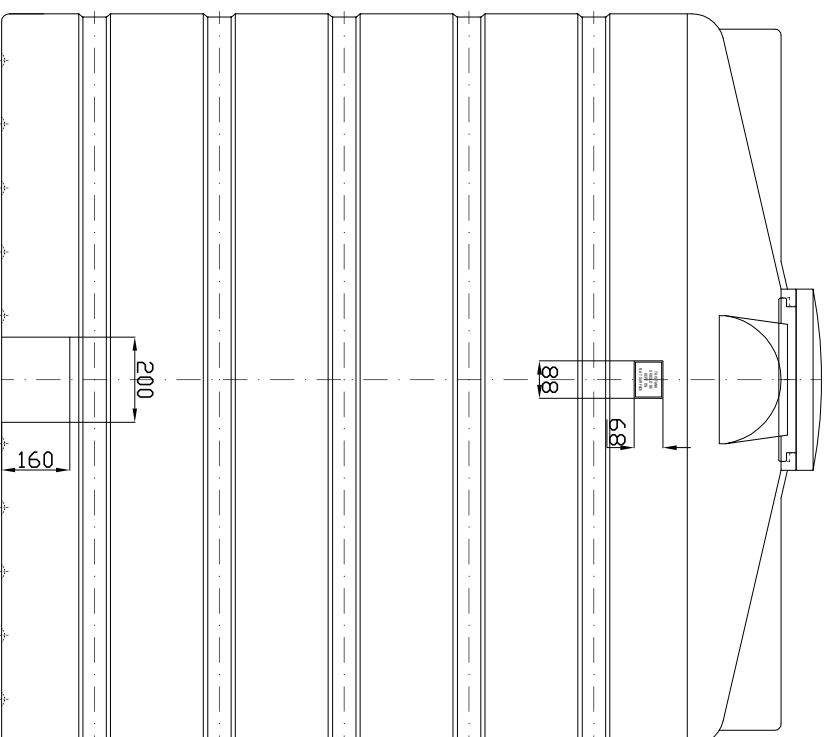

LEFT VIEW

RIGHT VIEW

CÔNG TY CỔ PHẦN SƠN HÀ SÀI GÒN

Vẽ:	Trần Quốc Việt	Ngày:	26/03/23	Tên BV:	Bản vẽ bồn nhựa
KT:	Nguyễn Ngọc Phú	Ngày:	.../03/23	Chi tiết số:	4000D
Duyệt:	Hoàng Tuấn Thanh	Ngày:	.../03/23	Trang:	2/2
BẢN VẼ BỒN NHỰA			Vật liệu:	Nhựa LLDPE	Tỷ lệ:
			Số lượng:		Tất cả kích thước tính bằng mm