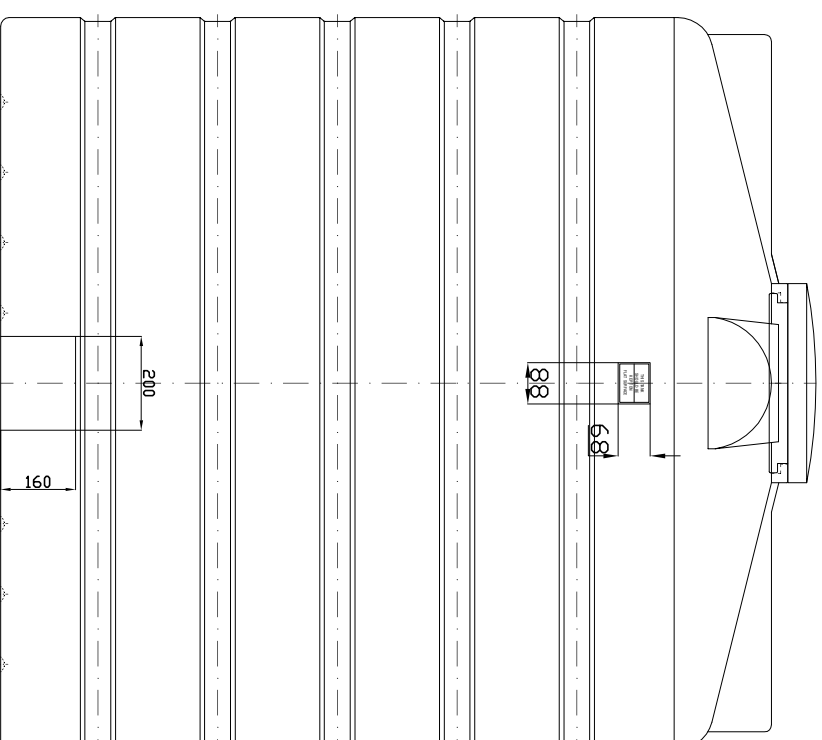

LEFT VIEW

RIGHT VIEW

CÔNG TY CỔ PHẦN SƠN HÀ SÀI GÒN

Vẽ:	Trần Quốc Việt	Ngày:	26/03/23	Tên BV:	Bản vẽ bồn nhựa
KT:	Nguyễn Ngọc Phú	Ngày:	.../03/23	Chi tiết số:	3000D
Duyệt:	Hoàng Tuấn Thanh	Ngày:	.../03/23	Tỷ lệ:	Trang: 2/2
BẢN VẼ BỒN NHỰA				Vật liệu:	Nhựa LLDPE
				Số lượng:	
Tất cả kích thước tính bằng mm					