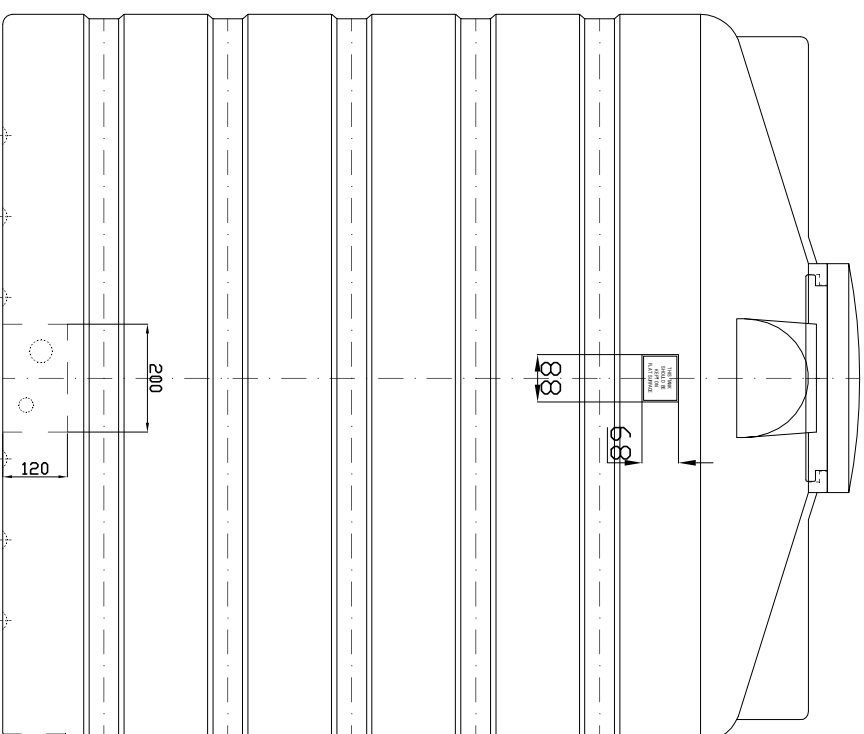

LEFT VIEW

RIGHT VIEW

CÔNG TY CỔ PHẦN SƠN HÀ SÀI GÒN

Vẽ:	Trần Quốc Việt	Ngày:	26/03/23	Tên BV:	Bản vẽ bồn nhựa
KT:	Nguyễn Ngọc Phú	Ngày:	.../03/23	Chi tiết số:	2000D
Duyệt:	Hoàng Tuấn Thanh	Ngày:	.../03/23	Trang:	2/2
BẢN VẼ BỒN NHỰA				Vật liệu:	Nhựa LLDPE
				Số lượng:	Tất cả kích thước tính bằng mm