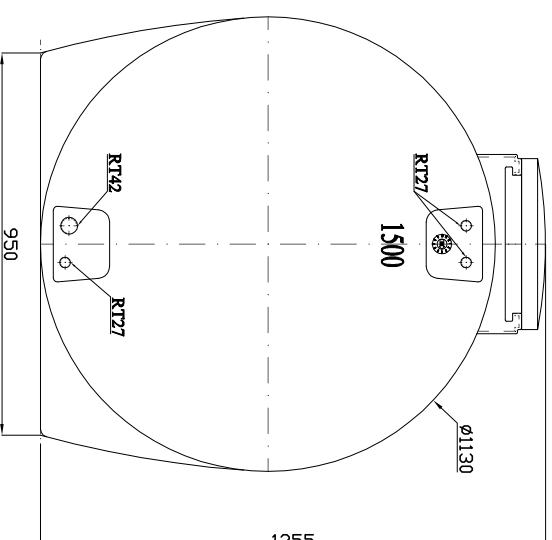

FRONT VIEW

RIGHT VIEW

TOP VIEW

CÔNG TY CỔ PHẦN SƠN HÀ SÀI GÒN

Vẽ:	Trần Quốc Việt	Ngày:	26/03/23	Tên BV:	Bản vẽ bồn nhựa
KT:	Nguyễn Ngọc Phú	Ngày:	.../03/23	Chi tiết số:	1500N
Duyệt:	Hoàng Tuấn Thanh	Ngày:	.../03/23	Tỷ lệ:	1/1
BẢN VẼ BỒN NHỰA				Vật liệu:	Nhựa LLDPE
				Số lượng:	Tất cả kích thước tính bằng mm