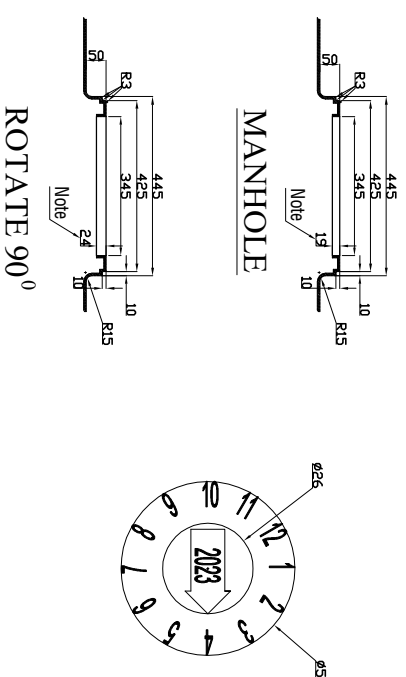

FRONT VIEW

RIGHT VIEW

TOP VIEW

CÔNG TY CỔ PHẦN SƠN HÀ SÀI GÒN

Vẽ:	Trần Quốc Việt	Ngày:	26/03/23	Tên BV:	Bản vẽ bồn nhựa
KT:	Nguyễn Ngọc Phú	Ngày:	.../03/23	Chi tiết số:	1500N
Duyệt:	Hoàng Tuấn Thanh	Ngày:	.../03/23	Tỷ lệ:	1/1
BẢN VẼ BỒN NHỰA				Vật liệu:	Nhựa LLDPE
				Số lượng:	Tất cả kích thước tính bằng mm