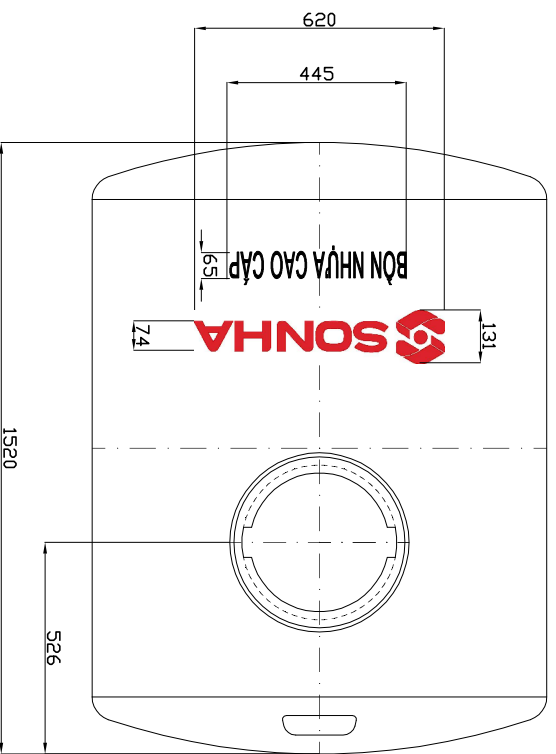

FRONT VIEW

RIGHT VIEW

TOP VIEW

CÔNG TY CỔ PHẦN SƠN HÀ SÀI GÒN

Vẽ:	Trần Quốc Việt	Ngày:	26/03/23	Tên BV:	Bản vẽ bồn nhựa
KT:	Nguyễn Ngọc Phú	Ngày:	.../03/23	Chi tiết số:	1500N
Duyệt:	Hoàng Tuấn Thanh	Ngày:	.../03/23	Tỷ lệ:	1/1
BẢN VẼ BỒN NHỰA				Vật liệu:	Nhựa LLDPE
				Số lượng:	Tất cả kích thước tính bằng mm