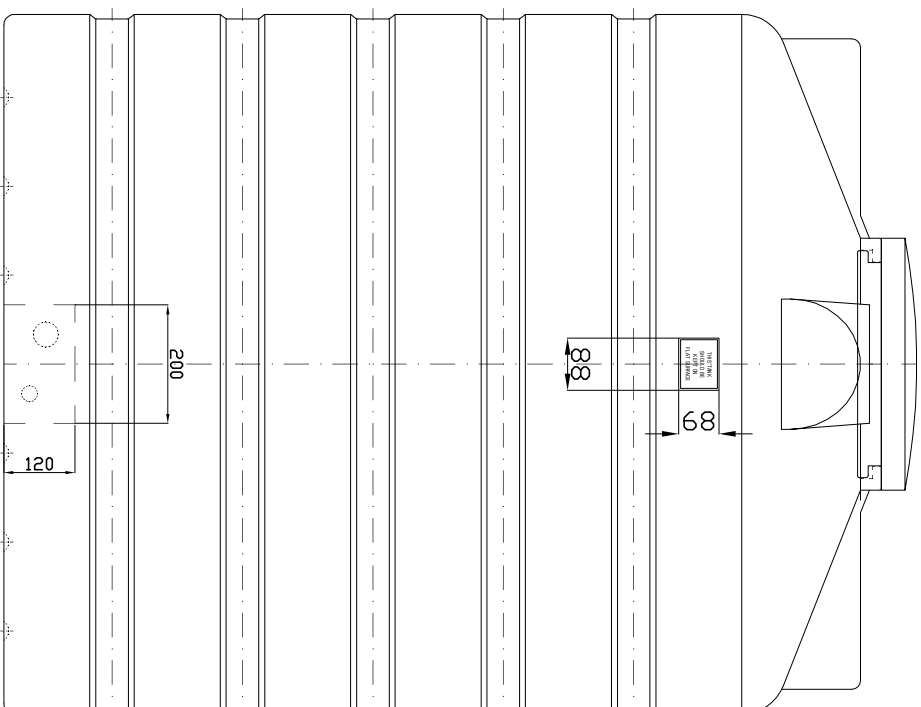

LEFT VIEW

RIGHT VIEW

CÔNG TY CỔ PHẦN SƠN HÀ SÀI GÒN

Vẽ:	Trần Quốc Việt	Ngày:	26/03/23	Tên BV:	Bản vẽ bồn nhựa
KT:	Nguyễn Ngọc Phú	Ngày:	.../03/23	Chi tiết số:	1500D
Duyệt:	Hoàng Tuấn Thanh	Ngày:	.../03/23	Trang:	2/2
Vật liệu: Nhựa LLDPE		Số lượng:		Tất cả kích thước tính bằng mm	

BẢN VẼ BỒN NHỰA