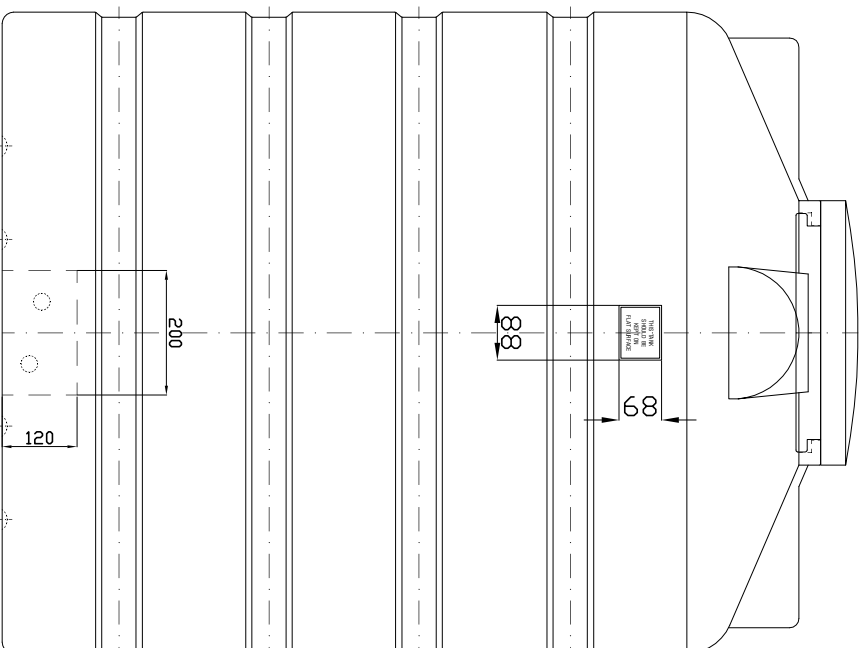

LEFT VIEW

RIGHT VIEW

CÔNG TY CỔ PHẦN SƠN HÀ SÀI GÒN

Vẽ:	Trần Quốc Việt	Ngày:	26/03/23	Tên BV:	Bản vẽ bồn nhựa
KT:	Nguyễn Ngọc Phú	Ngày:	.../03/23	Chi tiết số:	1000D
Duyệt:	Hoàng Tuấn Thanh	Ngày:	.../03/23	Tỷ lệ:	Trang: 2/2
BẢN VẼ BỒN NHỰA				Vật liệu:	Nhựa LLDPE
				Số lượng:	Tất cả kích thước tính bằng mm