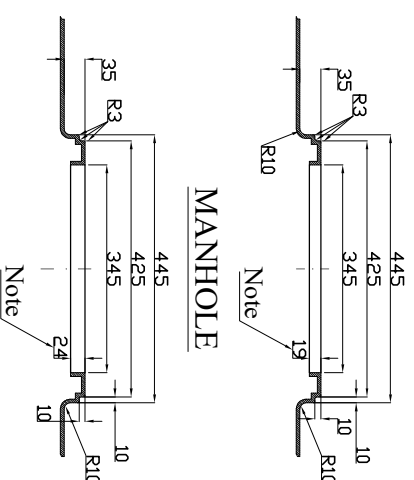

FRONT VIEW

RIGHT VIEW

TOP VIEW

MANHOLE

ROTATE 90°

CÔNG TY CỔ PHẦN SƠN HÀ SÀI GÒN

Vẽ:	Trần Quốc Việt	Ngày:	26/03/23	Tên BV:	Bản vẽ bồn nhựa
KT:	Nguyễn Ngọc Phú	Ngày:	.../03/23	Chi tiết số:	500N
Duyệt:	Hoàng Tuấn Thanh	Ngày:	.../03/23	Tỷ lệ:	Trang: 1/1
Vật liệu: Nhựa LLDPE				Tất cả kích thước tính bằng mm	
Số lượng:					

BẢN VẼ BỒN NHỰA