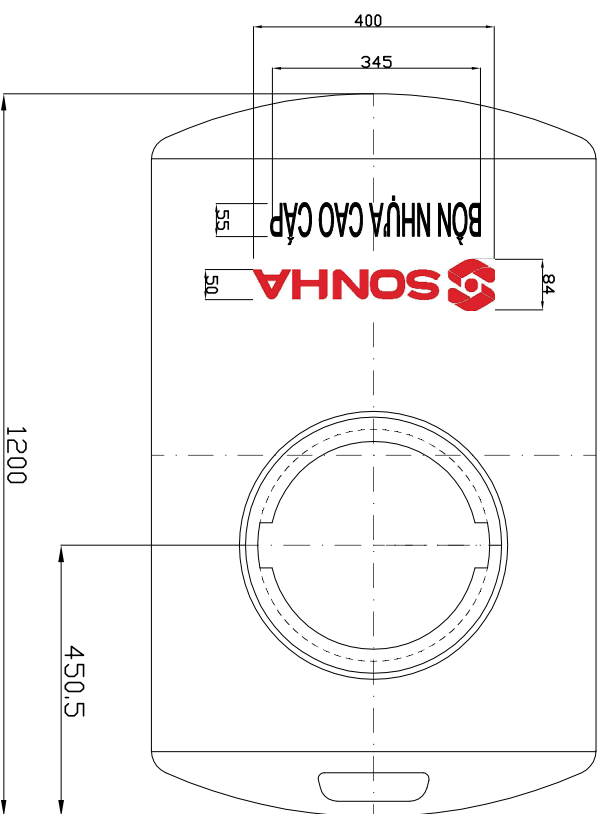

FRONT VIEW

RIGHT VIEW

TOP VIEW

MANHOLE

ROTATE 90°

CÔNG TY CỔ PHẦN SƠN HÀ SÀI GÒN

Vẽ:	Trần Quốc Việt	Ngày:	26/03/23	Tên BV:	Bản vẽ bồn nhựa
KT:	Nguyễn Ngọc Phú	Ngày:	.../03/23	Chi tiết số:	500N
Duyệt:	Hoàng Tuấn Thanh	Ngày:	.../03/23	Tỷ lệ:	Trang: 1/1
Vật liệu: Nhựa LLDPE				Tất cả kích thước tính bằng mm	
Số lượng:					

BẢN VẼ BỒN NHỰA