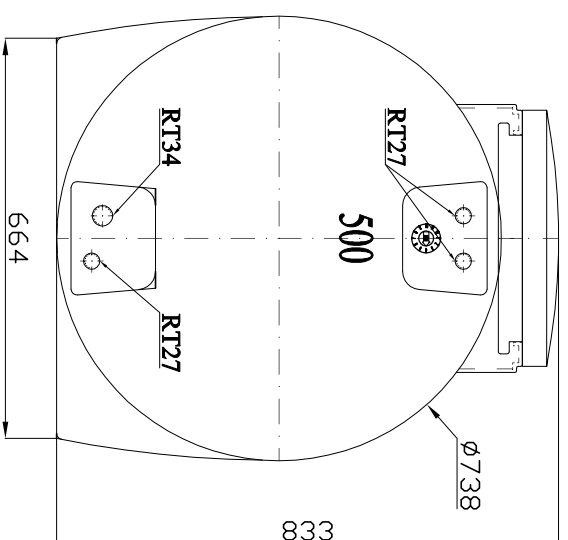

FRONT VIEW

RIGHT VIEW

TOP VIEW

MANHOLE

ROTATE 90°

CÔNG TY CỔ PHẦN SƠN HÀ SÀI GÒN

Vẽ:	Trần Quốc Việt	Ngày:	26/03/23	Tên BV:	Bản vẽ bồn nhựa
KT:	Nguyễn Ngọc Phú	Ngày:	.../03/23	Chi tiết số:	500N
Duyệt:	Hoàng Tuấn Thanh	Ngày:	.../03/23	Tỷ lệ:	Trang: 1/1
Vật liệu: Nhựa LLDPE				Tất cả kích thước tính bằng mm	
Số lượng:					

BẢN VẼ BỒN NHỰA