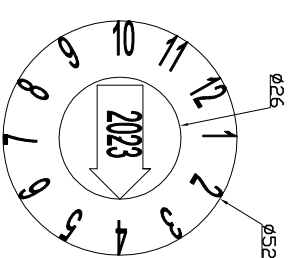

FRONT VIEW

RIGHT VIEW

TOP VIEW

MANHOLE

ROTATE 90°

CÔNG TY CỔ PHẦN SƠN HÀ SÀI GÒN

Vẽ:	Trần Quốc Việt	Ngày:	26/03/23	Tên BV:	Bản vẽ bồn nhựa
KT:	Nguyễn Ngọc Phú	Ngày:	.../03/23	Chi tiết số:	500N
Duyệt:	Hoàng Tuấn Thanh	Ngày:	.../03/23	Tỷ lệ:	Trang: 1/1
Vật liệu: Nhựa LLDPE				Tất cả kích thước tính bằng mm	
Số lượng:					

BẢN VẼ BỒN NHỰA