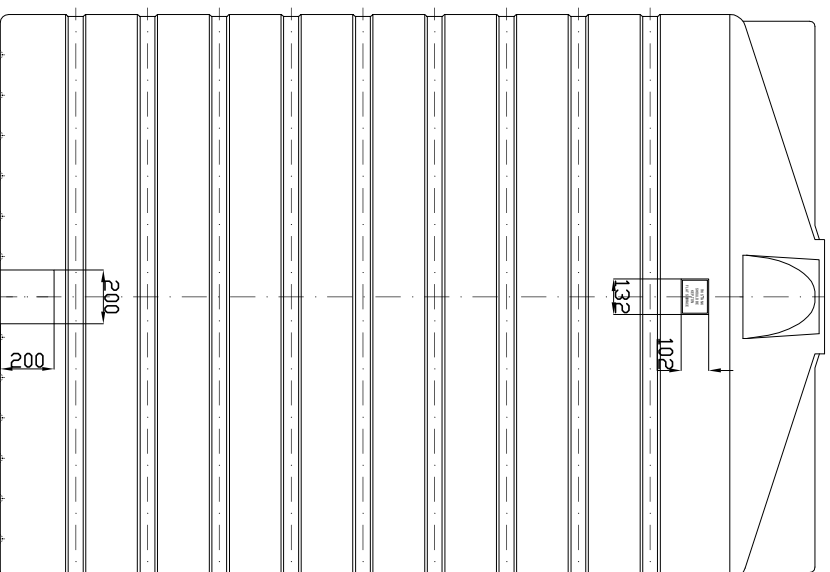

LEFT VIEW

RIGHT VIEW

## CÔNG TY CỔ PHẦN SƠN HÀ SÀI GÒN

Vẽ:	Trần Quốc Việt	Ngày:	26/03/23	Tên BV:	Bản vẽ bồn nhựa
KT:	Nguyễn Ngọc Phú	Ngày:	.../03/23	Chi tiết số:	10000D
Duyệt:	Hoàng Tuấn Thanh	Ngày:	.../03/23	Tỷ lệ:	Trang: 2/2
<b>BẢN VẼ BỒN NHỰA</b>				Vật liệu:	Nhựa LLDPE
				Số lượng:	Tất cả kích thước tính bằng mm