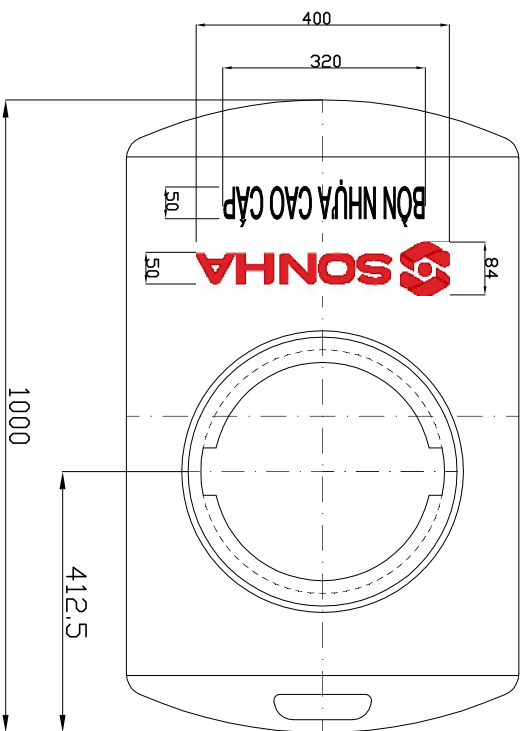

FRONT VIEW

TOP VIEW

RIGHT VIEW

MANHOLE

CÔNG TY CỔ PHẦN SƠN HÀ SÀI GÒN

Vẽ:	Trần Quốc Việt	Ngày:	26/03/23	Tên BV:	Bản vẽ bồn nhựa
KT:	Nguyễn Ngọc Phú	Ngày:	.../03/23	Chi tiết số:	300N
Duyệt:	Hoàng Tuấn Thanh	Ngày:	.../03/23	Tỷ lệ:	Trang: 1/1
Vật liệu: Nhựa LLDPE				Số lượng:	
BẢN VẼ BÓN NHỰA				Tất cả kích thước tính bằng mm	