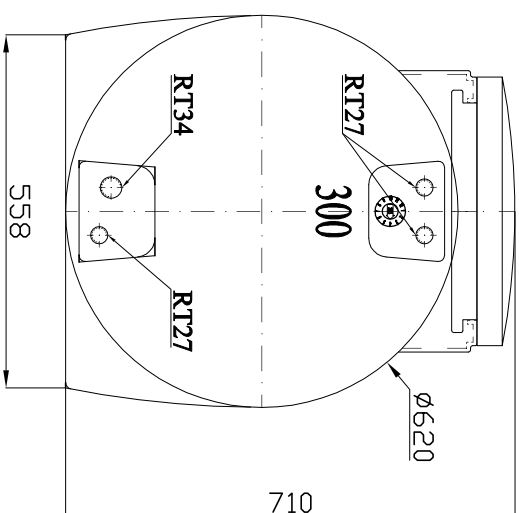

FRONT VIEW

TOP VIEW

RIGHT VIEW

MANHOLE

CÔNG TY CỔ PHẦN SƠN HÀ SÀI GÒN

Vẽ:	Trần Quốc Việt	Ngày:	26/03/23	Tên BV:	Bản vẽ bồn nhựa
KT:	Nguyễn Ngọc Phú	Ngày:	.../03/23	Chi tiết số:	300N
Duyệt:	Hoàng Tuấn Thanh	Ngày:	.../03/23	Tỷ lệ:	Trang: 1/1
Vật liệu: Nhựa LLDPE				Số lượng:	
BẢN VẼ BÓN NHỰA				Tất cả kích thước tính bằng mm	