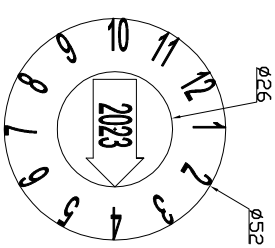

FRONT VIEW

TOP VIEW

RIGHT VIEW

MANHOLE

CÔNG TY CỔ PHẦN SƠN HÀ SÀI GÒN

Vẽ:	Trần Quốc Việt	Ngày:	26/03/23	Tên BV:	Bản vẽ bồn nhựa
KT:	Nguyễn Ngọc Phú	Ngày:	.../03/23	Chi tiết số:	300N
Duyệt:	Hoàng Tuấn Thanh	Ngày:	.../03/23	Tỷ lệ:	Trang: 1/1
Vật liệu: Nhựa LLDPE				Số lượng:	
BẢN VẼ BÓN NHỰA				Tất cả kích thước tính bằng mm	