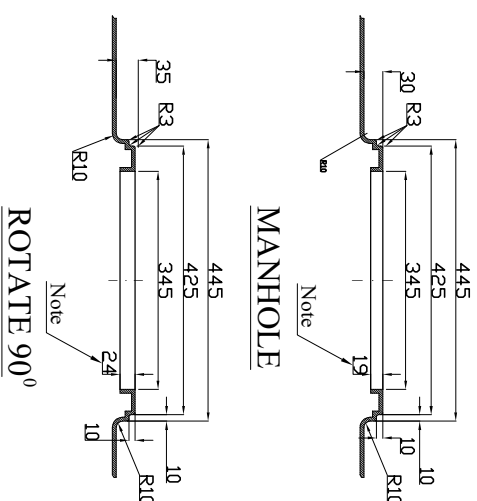

FRONT VIEW

TOP VIEW

RIGHT VIEW

MANHOLE

CÔNG TY CỔ PHẦN SƠN HÀ SÀI GÒN

Vẽ:	Trần Quốc Việt	Ngày:	26/03/23	Tên BV:	Bản vẽ bồn nhựa
KT:	Nguyễn Ngọc Phú	Ngày:	.../03/23	Chi tiết số:	300N
Duyệt:	Hoàng Tuấn Thanh	Ngày:	.../03/23	Tỷ lệ:	Trang: 1/1
Vật liệu: Nhựa LLDPE				Số lượng:	
BẢN VẼ BÓN NHỰA				Tất cả kích thước tính bằng mm	